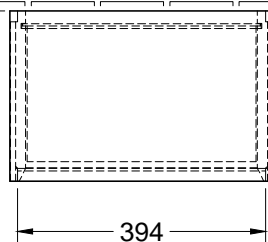

 Villeroy & Boch <small>1748</small>	G530YYXX	Zeichner	MAJJ	06.12.2016
	Seitenschrank rechts	FINION		
Typenzeichnung				1:12
Diese Zeichnung ist unser geistiges Eigentum und darf ohne unsere Genehmigung nicht kopiert oder Dritten zugänglich gemacht werden.				